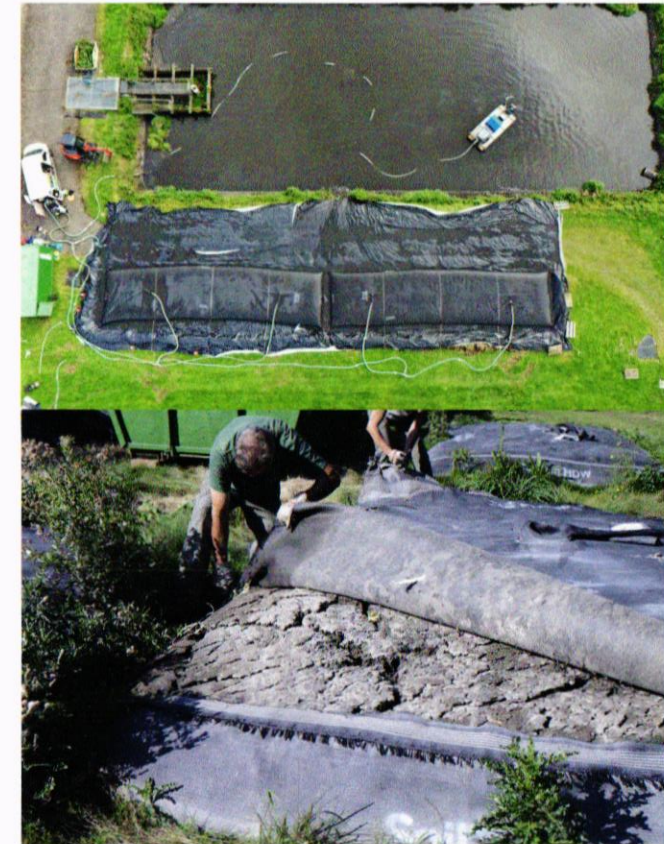

Sichtbare Erfolge

Wir arbeiten professionell zusammen mit Behörden, Verbänden, Unternehmen und auch Vereinen.

Dafür schaffen wir uns persönlich und vor Ort gemeinsam einen Überblick und entwickeln gemeinsam ein auf Ihre Bedürfnisse abgestimmtes Konzept.

Einfach, schnell und unkompliziert.